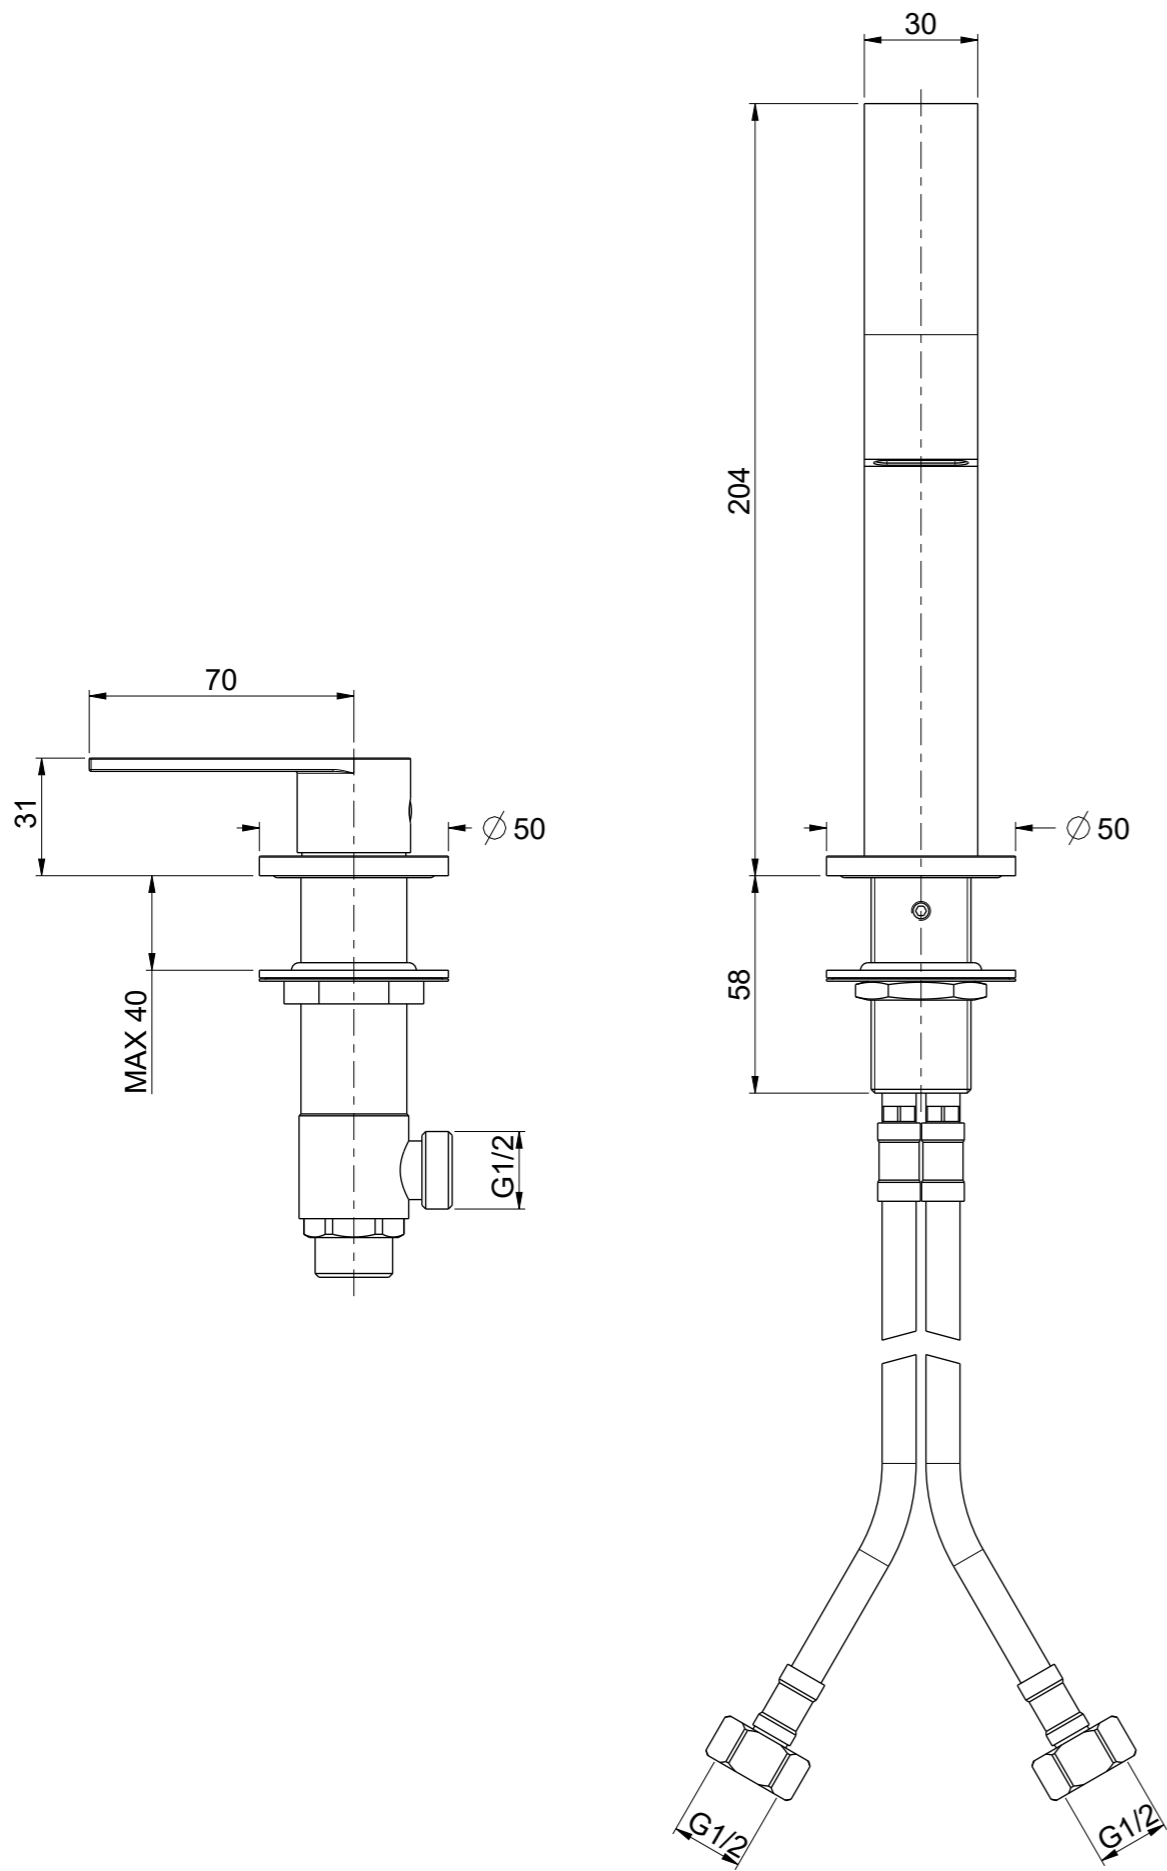

OIOLI RUBINETTERIE e-mail: mattia@oioli.com Via Pul Stretta, 10/12 28024 Gozzano (No) ITALY	DATA	21/2/2024	VERSIONE	PROGETTO	SCALA	CODICE DISEGNO	
	DISEGNATORE	B.F.	1.1		1:2	OITILT066RO	
DESCRIZIONE							ARTICOLO
LAVABO 3 FORI TIKI							TILT066RO