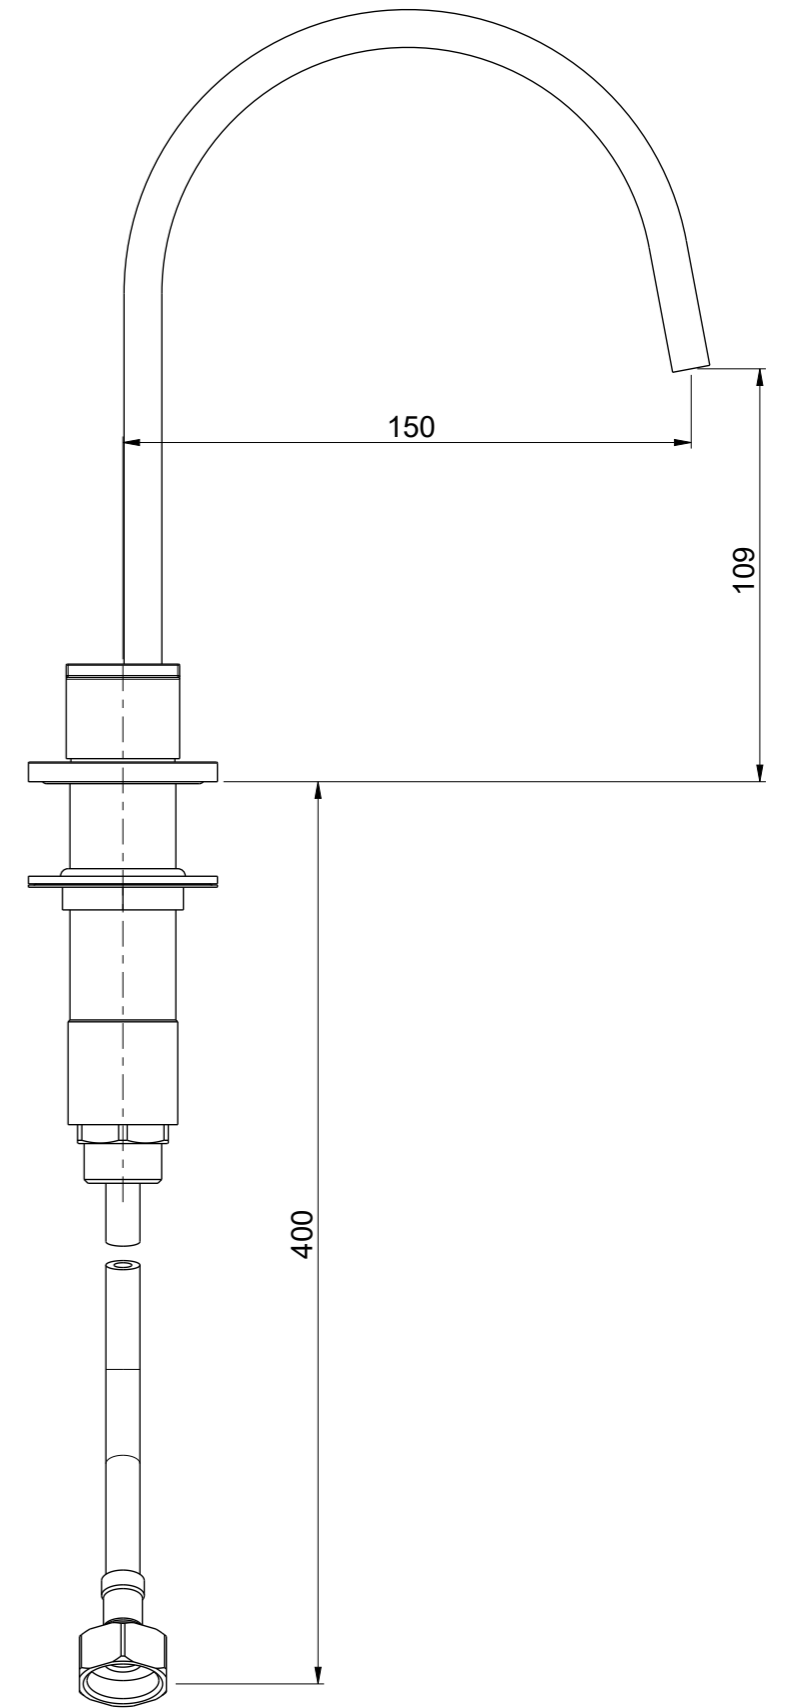

OIOLI RUBINETTERIE e-mail: mattia@oioli.com Via Pul Stretta, 10/12 28024 Gozzano (No) ITALY	DATA	21/2/2024	VERSIONE	PROGETTO	SCALA	CODICE DISEGNO	
	DISEGNATORE	B.F.	1.1		1:2	OITILT066RO	
DESCRIZIONE							ARTICOLO
LAVABO 3 FORI TIKI							TILT066RO