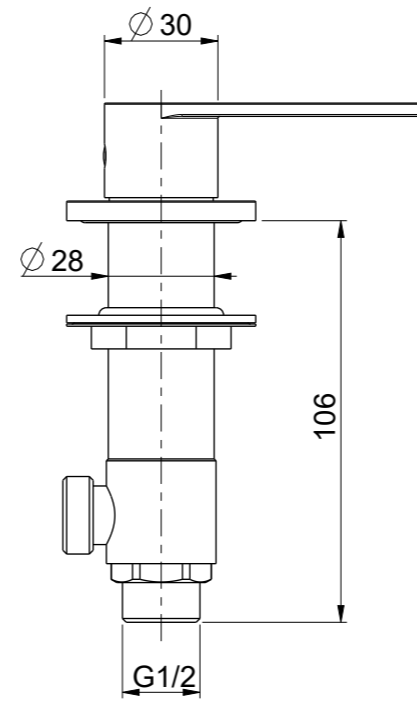

OIOLI RUBINETTERIE e-mail: mattia@oioli.com Via Pul Stretta, 10/12 28024 Gozzano (No) ITALY	DATA	21/2/2024	VERSIONE	PROGETTO	SCALA	CODICE DISEGNO	
	DISEGNATORE	B.F.	1.1		1:2	OITILT066RO	
DESCRIZIONE							ARTICOLO
LAVABO 3 FORI TIKI							TILT066RO